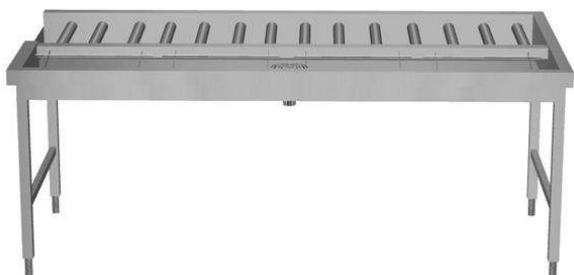

Kringutrustning för tunneldiskmaskin
Stackningsbänk, manuell. Matning
höger>vänster. Anslutning via kortsidan.
2130 mm. 4 korgar.

Produkt # _____

Modell # _____

Namn # _____

SIS # _____

AIA # _____

865258 (HSMSS4RL)

Stackningsbänk, manuell.
Matning höger>vänster.
Anslutning via kortsidan.
2130 mm. 4 korgar.

Kort specifikation

Pos. _____

Matning från höger till vänster. Anslutning via kortsidan.

Tillverkad i rostfritt stål (AISI 304)

Lutande botten underlättar avrinning

Utrustad med i höjled justerbara ben (40x40 mm)

Nödstoppsfunktion för ökad säkerhet

Längd = 2130 mm för 4 korgar

Huvudfunktioner

- Designad för transport av 500x500 mm diskorgar.
- Nyckelhål och snäppsystem för snabb och enkel installation.
- Långa rullar och sillåda som lätt kan tas bort.
- Manuell korghantering har gjorts enklare tack vare de långa rullarna.
- Manuell stackningsbänk med sidoinmatning som kan anslutas till tunneldiskmaskin eller efter rullbanan, en 90 ° diskmaskindriven vändskiva eller en sidomatare på matningssidan.

Konstruktion

- Alla ytor är jämna och polerade.
- Tillverkad i AISI 304 rostfritt stål med kvadratiska 40x40 mm rörben.
- Tjocka svetsade flänsar för stabil anslutning mellan enheterna.
- Sluttande botten på basängen säkerställer smidig och snabb tömning.
- Sillådor i rostfritt stål som lätt kan tas bort.
- Anslutning från sidan.
- Manuell mottagning och sortering.
- Fötter i rostfritt stål 50 mm justerbara i höjd för att anpassa arbetshöjden mellan diskmaskinen och banan.
- Kan utrustas med brickskena, justerbar överhylla för tomma korgar, dubbel justerbar överhylla för sortering av korgar och tomma korgar, sprutpistoler, diskstall för bestick och diskstall för diskmunstycken.